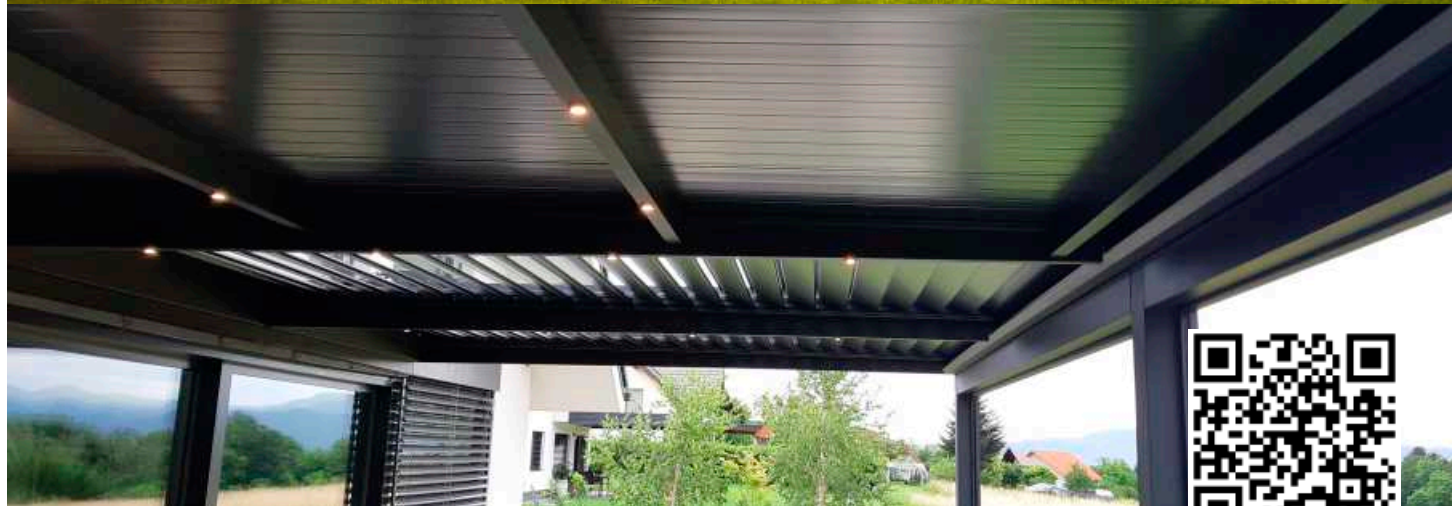

INNOVATIVE UND PATENTIERTE LÖSUNGEN FÜR BIOKLIMATISCHE PERGOLEN

Das exklusive und originelle Konzept der Pergola mit bioklimatischem Lamellendach sorgt für einen komfortablen und angenehmen Aufenthalt im Freien bei jedem Wetter. Die bioklimatische Pergola von Misteral ist die einzige Pergola auf dem Markt mit einer beweglichen Dachrinne, die dem Drehwinkel der Lamellen folgt, so dass das Wasser bei starkem Regen nicht herunter tropft. Die patentierte Entwässerungslösung ermöglicht das Öffnen der Dachlamellen sofort nach dem Regen, ohne dass das Wasser auf die Terrasse tropft.

PROJEKTE MISTERAL

CARPORT

EIN SCHUTZDACH, DAS JEDES AUTO IN DEN SCHATTEN STELLT

SCHÜTZT UND GIBT JEDEM AUTO EINEN MEHRWERT

Der Carport ist ein unverzichtbares Element jeder modernen Wohnumgebung. Die perfekte Kombination aus Funktionalität und ästhetischer Perfektion vervollständigt Ihren Außenbereich, verleiht ihm einen Mehrwert und schützt jedes Auto auf stilvolle Weise. Der Carport Misteral ist eine designorientierte Konstruktion, die Ihren Außenbereich harmonisch und qualitativ hochwertig abrundet.