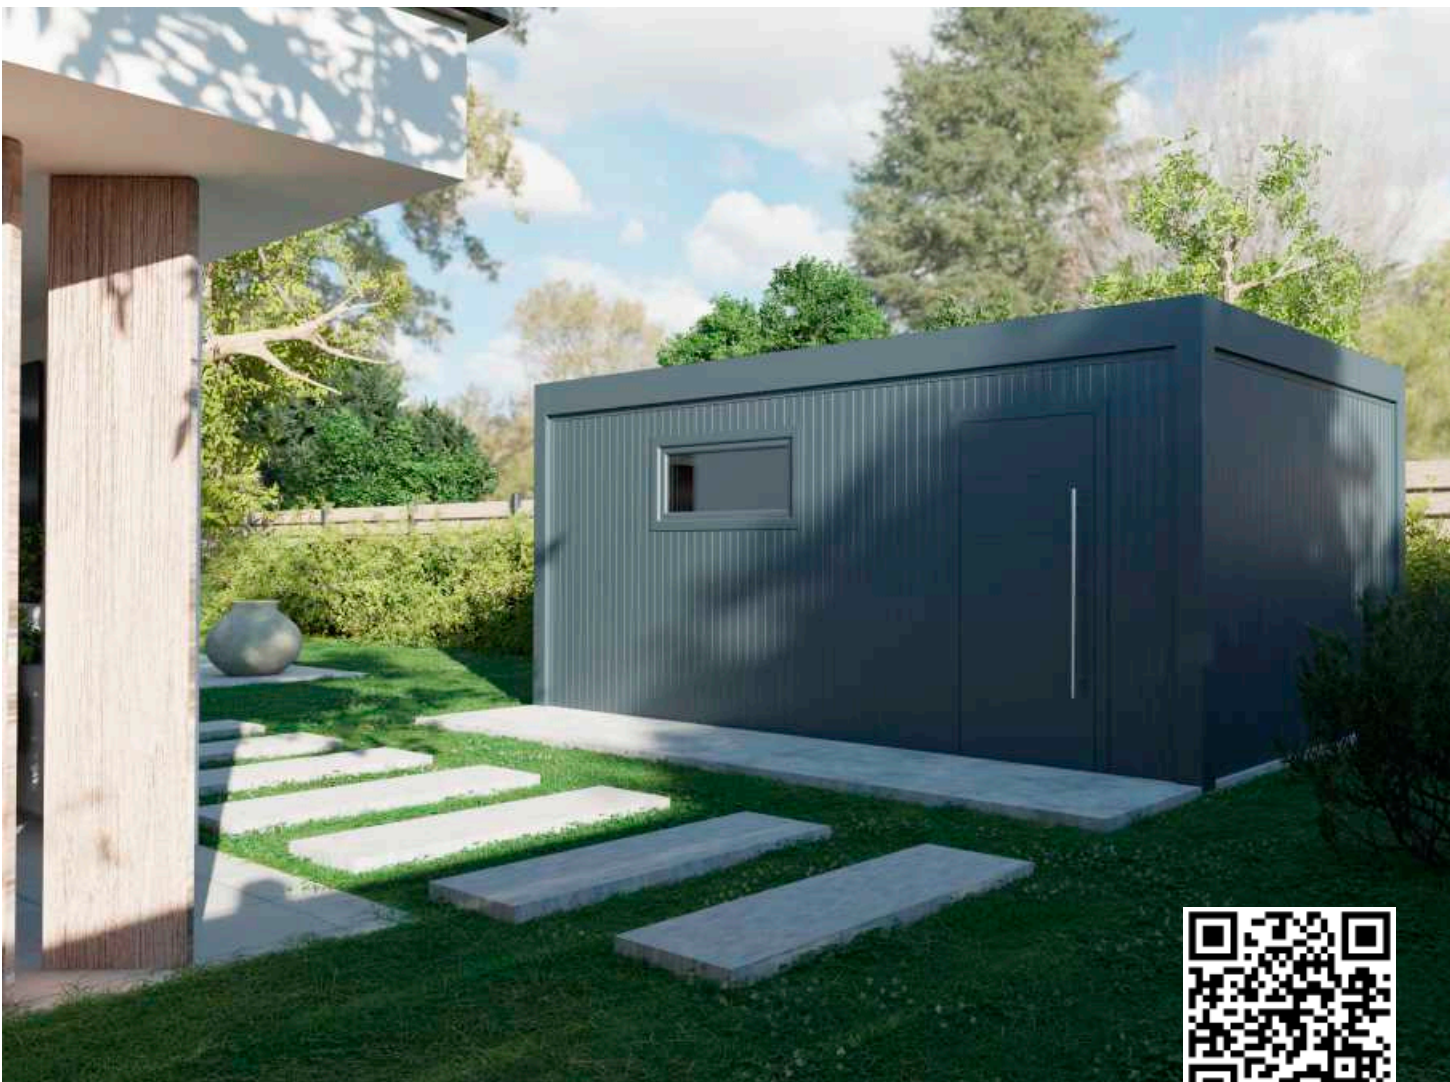

GARTENHÄUSCHEN

ZA MODERNU VRTNU OAZU

MODERNO UREĐEN I ORGANIZIRAN VRT

Freuen Sie sich über die Ordnung und Übersichtlichkeit, die das Gartenhäuschen von Misteral in Ihren Außenbereich bringt. Als kleines Objekt in Ihrem Garten oder Hinterhof bietet es die perfekte Lösung für die Aufbewahrung von Werkzeugen, Gartenmöbeln und Fahrrädern und hält Ihre Sachen bei jedem Wetter sauber. Misteral- Gartenhäuschen bieten nicht nur Stauraum. Sie sind ein einfacher, aber dennoch raffinierter Mittelpunkt in Ihrer Gartenoase, und Sie können darin auch einen Ort für gesellige Treffen oder kreative Aktivitäten finden.

Das Misteral-Gartenhäuschen verfügt über eine moderne, stabile und robuste Konstruktion, die Ihren Außenbereich perfekt abrundet und für Ordnung sorgt. Ästhetisch mit allen Misteral-Konstruktionen harmonisierend, rundet das Gartenhäuschen Ihr Wohnumfeld auf einheitliche Weise ab, sowohl in puncto Qualität als auch Design.