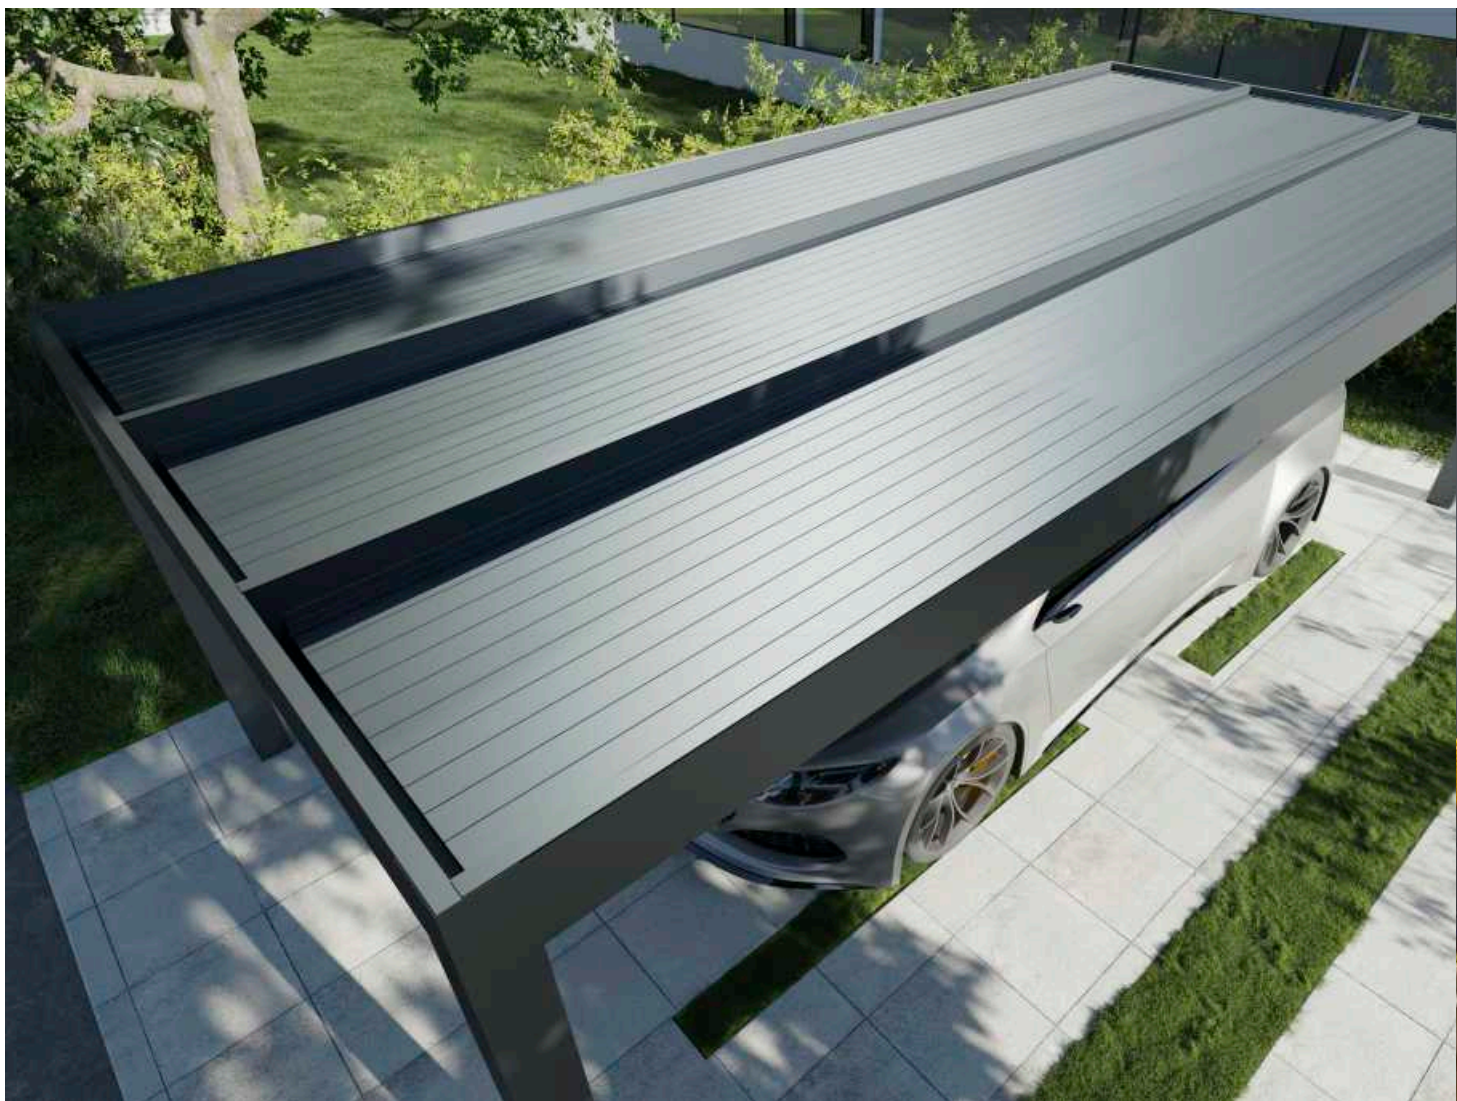

SCHAFFEN SIE SICH IHREN EIGENEN PRIVATEN UNTERSCHLUPF MIT DER MISTERAL FESTSTEHENDEN PERGOLA

Die feststehende Pergola von Misteral verfügt über eine robuste und langlebige Konstruktion, die allen Wetterbedingungen standhält und Ihnen einen dauerhaften Schutz bietet. Die Pergola ist leicht zu pflegen und zu reinigen, und dank ihrer simplen Bauweise können Sie ungestört ihre Privatsphäre genießen. Mit dieser Pergola bekommen Sie mehr als nur eine Überdachung.

PROJEKTE MISTERAL

CARPORT

EIN SCHUTZDACH, DAS JEDES AUTO IN DEN SCHATTEN STELLT

SCHÜTZT UND GIBT JEDEM AUTO EINEN MEHRWERT

Der Carport ist ein unverzichtbares Element jeder modernen Wohnumgebung. Die perfekte Kombination aus Funktionalität und ästhetischer Perfektion vervollständigt Ihren Außenbereich, verleiht ihm einen Mehrwert und schützt jedes Auto auf stilvolle Weise. Der Carport Misteral ist eine designorientierte Konstruktion, die Ihren Außenbereich harmonisch und qualitativ hochwertig abrundet.

Der Carport Misteral verfügt über eine stabile, robuste und feststehende Konstruktion, die allen Witterungsbedingungen standhält und Ihrem Auto dauerhaften Schutz bietet. Dank unterschiedlicher Abmessungen können Sie einen Carport wählen, unter dem Sie ein, zwei oder mehrere Autos jeder Größe parken können. Deutsche Qualität, italienischer Luxus und Design oder schwedische Zuverlässigkeit - der Carport Misteral unterstreicht die guten Eigenschaften jeder Automarke.