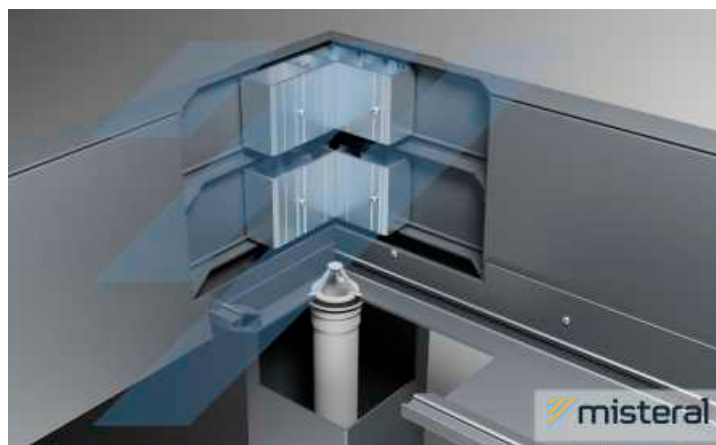

Standard-Säulhalterung 155 x 155 mm

Befestigung an der Fassade

Eckverbindung mit Wasserablauf

Eckverbindung mit Wasserablauf – Querschnitt

TYOLOGIE DER PERGOLEN

MIT UNBEGRENZTEN MÖGLICHKEITEN ZUR ANPASSUNG AN IHRE SITUATION

Zweimastige Pergola - innere Ecke des Gebäudes

Zweimastige Pergola - groß, rechteckige Lamellen mit Objekt

Zweimastige Pergola - groß, rechteckige Lamellen mit Objekt

Zweimastige Pergola - integriert in die bestehende Konstruktion