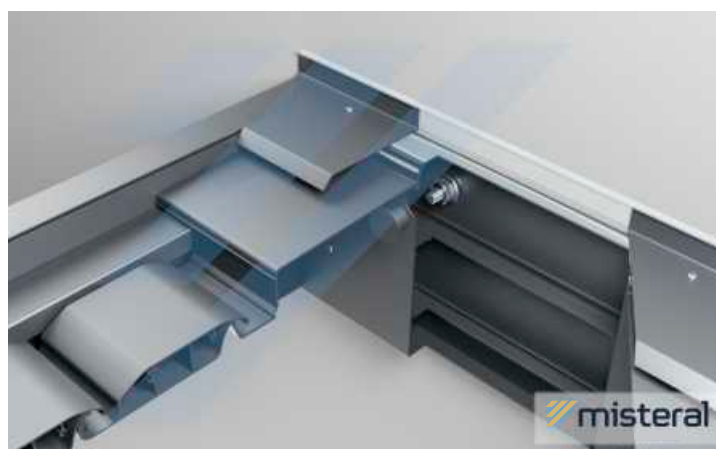

LED-LEUCHTEN

Schaffen Sie ein perfektes Ambiente mit hochwertigen LED-Leuchten, die an das Niveau und den Verwendungszweck unserer Konstruktionen angepasst sind. Es handelt sich nicht um gewöhnliche LED-Leuchtbänder, sondern um Spotlights mit 3000 K Farblicht, die einen großen Leuchtwinkel haben, wasserfest und dimmbar sind.

Standard-Säulhalterung 155 x 155 mm

Befestigung an der Fassade

Eckverbindung mit Wasserablauf

Eckverbindung mit Wasserablauf – Querschnitt

TYOLOGIE DER PERGOLEN

MIT UNBEGRENZTEN MÖGLICHKEITEN ZUR ANPASSUNG AN IHRE SITUATION