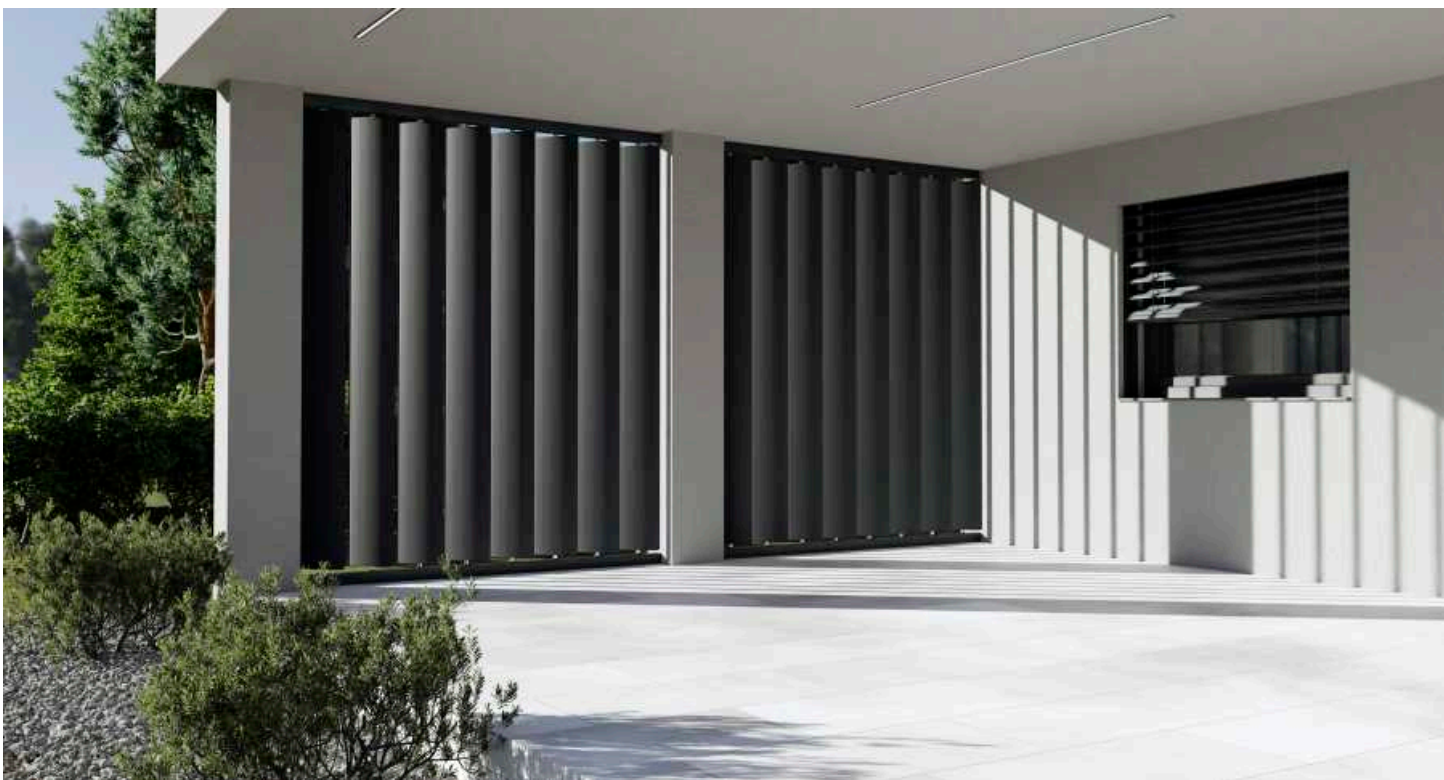

ZUBEHÖR

FÜR NOCH MEHR FUNKTIONALITÄT

SONNENSCHUTZ

Sonnenschutzelemente ermöglichen die volle Kontrolle über den Lichteinfall und bieten bei Bedarf zusätzlichen Sichtschutz. Sie können aus fixen oder drehbaren Lamellen gefertigt werden, die einfach motorisiert oder manuell bedient werden können. Mehr über die Sonnenschutzelemente von Misteral können Sie hier lesen.