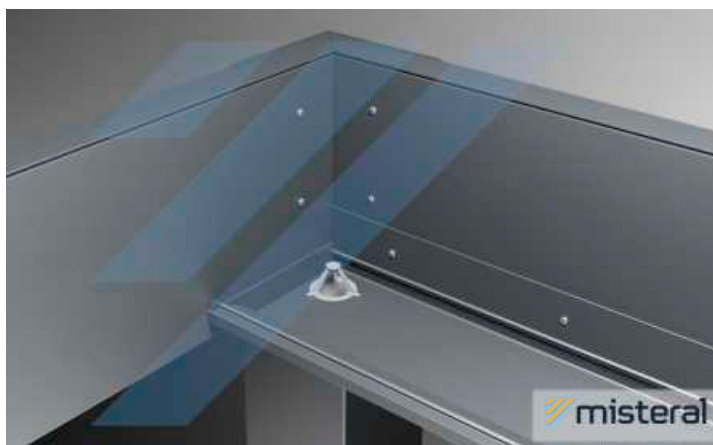

Standard-Säulhalterung 155 x 155 mm

Befestigung an der Fassade

Eckverbindung mit Wasserablauf

Eckverbindung mit Wasserablauf – Querschnitt

TYOLOGIE DER PERGOLEN

MIT UNBEGRENZTEN MÖGLICHKEITEN ZUR ANPASSUNG AN IHRE SITUATION